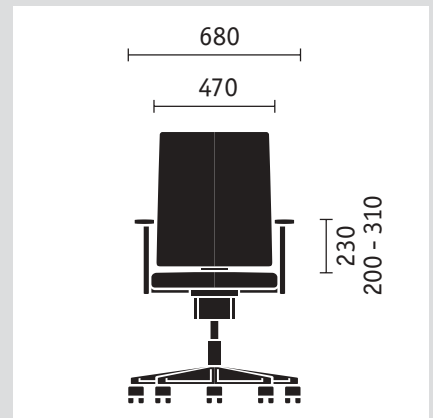

● di serie ○ optional

Poltrona girevole

Poltrona girevole con braccioli standard

Poltrona girevole con braccioli standard e schienale alto

La giusta misura per lavorare rilassati.

**Versione a quattro gambe**

*Modello a quattro gambe senza braccioli*

*Modello a quattro gambe con braccioli*

*Modello a quattro gambe, impilabile*

**Versione oscillante**

*Sedile oscillante senza braccioli*

*Sedile oscillante con braccioli*

*Sedile oscillante, impilabile*

**Versione a quattro gambe**

**Versione oscillante**

**Dimensioni (in mm)** relative ad altezza, larghezza e profondità complessive, ad altezza, larghezza e profondità della seduta e anche ad altezza dello schienale e dei braccioli rispetto al sedile. Per i sedili impilabili, i dati si riferiscono ad altezza e profondità massime.