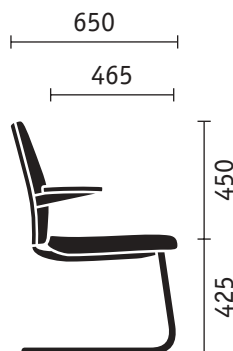

● di serie ○ optional

Poltrona girevole

Poltrona girevole con braccioli standard

Poltrona girevole con braccioli standard e schienale alto

La giusta misura per lavorare rilassati.

**Versione a quattro gambe**

*Modello a quattro gambe senza braccioli*

*Modello a quattro gambe con braccioli*

*Modello a quattro gambe, impilabile*

**Versione oscillante**

*Sedile oscillante senza braccioli*

*Sedile oscillante con braccioli*

*Sedile oscillante, impilabile*

**Versione a quattro gambe**

**Versione oscillante**

**Dimensioni (in mm)** relative ad altezza, larghezza e profondità complessive, ad altezza, larghezza e profondità della seduta e anche ad altezza dello schienale e dei braccioli rispetto al sedile. Per i sedili impilabili, i dati si riferiscono ad altezza e profondità massime.