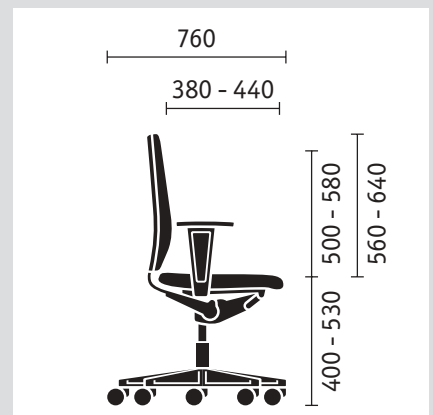

**Sedile scorrevole**

Permette di allungare la superficie di seduta di 60 mm. Una regolazione della seduta ottimale per le persone robuste.

**Inclinazione del sedile**

Grazie all'inclinazione in avanti di 4° si sta seduti tenendo la schiena dritta, e i benefici non mancano, soprattutto quando si lavora per lungo tempo alla scrivania.

● di serie ○ optional

Poltrona girevole

Poltrona girevole con braccioli standard

Poltrona girevole con braccioli standard e schienale alto

La giusta misura per lavorare rilassati.

**Versione a quattro gambe**

*Modello a quattro gambe senza braccioli*

*Modello a quattro gambe con braccioli*

*Modello a quattro gambe, impilabile*

**Versione oscillante**

*Sedile oscillante senza braccioli*

*Sedile oscillante con braccioli*

*Sedile oscillante, impilabile*

**Versione a quattro gambe**

**Versione oscillante**

**Dimensioni (in mm)** relative ad altezza, larghezza e profondità complessive, ad altezza, larghezza e profondità della seduta e anche ad altezza dello schienale e dei braccioli rispetto al sedile. Per i sedili impilabili, i dati si riferiscono ad altezza e profondità massime.