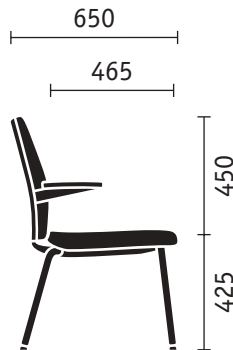

**Sedile scorrevole**

Permette di allungare la superficie di seduta di 60 mm. Una regolazione della seduta ottimale per le persone robuste.

**Inclinazione del sedile**

Grazie all'inclinazione in avanti di 4° si sta seduti tenendo la schiena dritta, e i benefici non mancano, soprattutto quando si lavora per lungo tempo alla scrivania.

● di serie ○ optional

Poltrona girevole

Poltrona girevole con braccioli standard

Poltrona girevole con braccioli standard e schienale alto

La giusta misura per lavorare rilassati.

**Versione a quattro gambe**

*Modello a quattro gambe senza braccioli*

*Modello a quattro gambe con braccioli*

*Modello a quattro gambe, impilabile*

**Versione oscillante**

*Sedile oscillante senza braccioli*

*Sedile oscillante con braccioli*

*Sedile oscillante, impilabile*

**Versione a quattro gambe**

**Versione oscillante**

**Dimensioni (in mm)** relative ad altezza, larghezza e profondità complessive, ad altezza, larghezza e profondità della seduta e anche ad altezza dello schienale e dei braccioli rispetto al sedile. Per i sedili impilabili, i dati si riferiscono ad altezza e profondità massime.