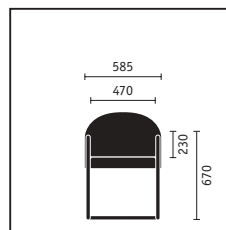

Poltrona girevole medio alta	Poltrona girevole alta	Poltrona oscillante
Meccanismo sedile			
Meccanismo Similar	■	■	
Tecnologie dello schienale			
Resistenza regolabile	■	■	
Sostegno lombare regolabile in altezza	■	■	
Regolazione in altezza del sedile			
Meccanismo Sedo-Lift	■	■	
Varianti telai			
Base in alluminio chiaro verniciato a polvere	■	■	
Base in alluminio nero verniciato a polvere	□	□	
Base in alluminio lucidato	□	□	
Telaio in acciaio cromato			■
Telaio in acciaio verniciato a polvere, colore alluminio chiaro			□
Telaio in acciaio verniciato a polvere, colore nero			□
Colori (meccanica e parti in plastica)			
Nero	■	■	■
Braccioli			
Braccioli integrati con poggia braccia in pelle	■	■	
Braccioli integrati			■
Dotazioni			
Cuscino cervicale in pelle nera		■	
Cuscino cervicale in pelle di colore differente		□	
Cuscino cervicale rivestito con il tessuto dello schienale		□	
Imbottitura bicolore	□	□	□
Rotelle dure per pavimenti morbidi	■	■	
Rotelle morbide per pavimenti duri	□	□	
Piedini in feltro			□
Piedini in plastica			□

■ di serie
□ su richiesta