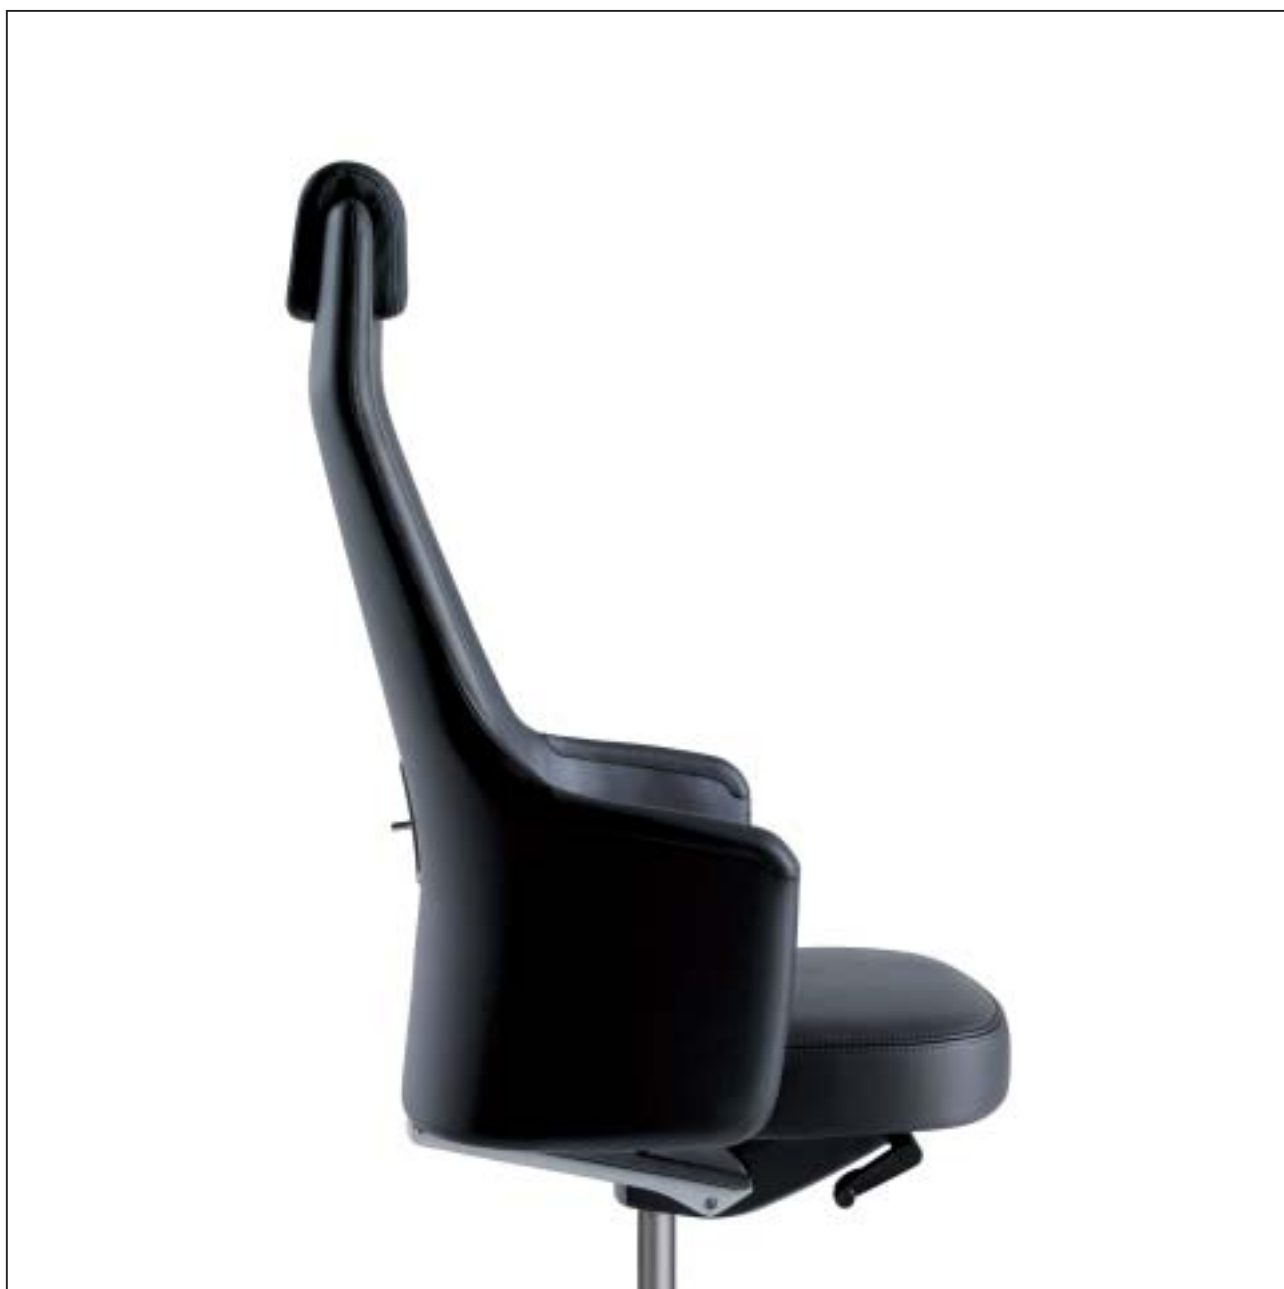

silent rush

sedus

Una postazione di lavoro moderna al giorno d'oggi deve trasmettere molteplici sensazioni: design e calore, energia, efficienza e comodità. silent rush, progettata dai designer Mathias Seiler e Thilo Schwer, risponde alle nuove esigenze dell'habitat ufficio. Sia come poltrona girevole con schienale alto o medio alto oppure come poltrona visitatore, silent rush colpisce per l'ergonomia esemplare e per il design in cui ci si sente al sicuro. Per noi rappresenta la nuova cultura emozionale dell'ufficio, così come il progetto **Place 2.5**

Braccioli. I due braccioli sono integrati nella scocca dello schienale e sono inoltre dotati di comodi poggibraccia rivestiti di pelle.

Cuscino cervicale. Il cuscino cervicale dalla morbida imbottitura può essere staccato con facilità per la pulizia o la sostituzione.

Sostegno lombare. Il sostegno lombare, ben conformato, può essere regolato in altezza. Il componente regolabile è realizzato in alluminio lucidato.

Rivestimento silent rush si adatta all'ambiente ma non passa inosservata, grazie ai diversi rivestimenti in tessuto o pelle risulta sempre di ottima qualità. È possibile scegliere tra più tessuti di rivestimento e 10 colori della pelle.

Ulteriori informazioni e dati per la progettazione sono disponibili per il download all'indirizzo: www.sedus.it

Poltrona girevole con schienale medio alto

Elemento di chiusura del telaio. L'elemento di chiusura tubolare elegante del telaio della poltrona oscillante è realizzato con pregiati componenti girevoli rotondi in alluminio.