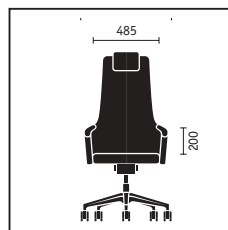

Poltrona girevole medio alta	Poltrona girevole alta	Poltrona oscillante
Meccanismo sedile			
Meccanismo Similar	■	■	
Tecnologie dello schienale			
Resistenza regolabile	■	■	
Sostegno lombare regolabile in altezza	■	■	
Regolazione in altezza del sedile			
Meccanismo Sedo-Lift	■	■	
Varianti telai			
Base in alluminio chiaro verniciato a polvere	■	■	
Base in alluminio nero verniciato a polvere	□	□	
Base in alluminio lucidato	□	□	
Telaio in acciaio cromato			■
Telaio in acciaio verniciato a polvere, colore alluminio chiaro			□
Telaio in acciaio verniciato a polvere, colore nero			□
Colori (meccanica e parti in plastica)			
Nero	■	■	■
Braccioli			
Braccioli integrati con poggia braccia in pelle	■	■	
Braccioli integrati			■
Dotazioni			
Cuscino cervicale in pelle nera		■	
Cuscino cervicale in pelle di colore differente		□	
Cuscino cervicale rivestito con il tessuto dello schienale		□	
Imbottitura bicolore	□	□	□
Rotelle dure per pavimenti morbidi	■	■	
Rotelle morbide per pavimenti duri	□	□	
Piedini in feltro			□
Piedini in plastica			□

■ di serie
□ su richiesta