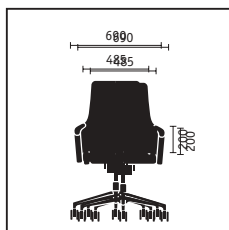

Poltrona girevole medio alta	Poltrona girevole alta	Poltrona oscillante
Meccanismo sedile			
Meccanismo Similar	■	■	
Tecnologie dello schienale			
Resistenza regolabile	■	■	
Sostegno lombare regolabile in altezza	■	■	
Regolazione in altezza del sedile			
Meccanismo Sedo-Lift	■	■	
Varianti telai			
Base in alluminio chiaro verniciato a polvere	■	■	
Base in alluminio nero verniciato a polvere	□	□	
Base in alluminio lucidato	□	□	
Telaio in acciaio cromato			■
Telaio in acciaio verniciato a polvere, colore alluminio chiaro			□
Telaio in acciaio verniciato a polvere, colore nero			□
Colori (meccanica e parti in plastica)			
Nero	■	■	■
Braccioli			
Braccioli integrati con poggia braccia in pelle	■	■	
Braccioli integrati			■
Dotazioni			
Cuscino cervicale in pelle nera		■	
Cuscino cervicale in pelle di colore differente		□	
Cuscino cervicale rivestito con il tessuto dello schienale		□	
Imbottitura bicolore	□	□	□
Rotelle dure per pavimenti morbidi	■	■	
Rotelle morbide per pavimenti duri	□	□	
Piedini in feltro			□
Piedini in plastica			□

■ di serie
□ su richiesta