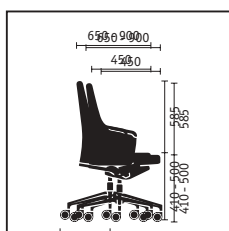

Poltrona girevole medio alta	Poltrona girevole alta	Poltrona oscillante
Meccanismo sedile			
Meccanismo Similar	■	■	
Tecnologie dello schienale			
Resistenza regolabile	■	■	
Sostegno lombare regolabile in altezza	■	■	
Regolazione in altezza del sedile			
Meccanismo Sedo-Lift	■	■	
Varianti telai			
Base in alluminio chiaro verniciato a polvere	■	■	
Base in alluminio nero verniciato a polvere	□	□	
Base in alluminio lucidato	□	□	
Telaio in acciaio cromato			■
Telaio in acciaio verniciato a polvere, colore alluminio chiaro			□
Telaio in acciaio verniciato a polvere, colore nero			□
Colori (meccanica e parti in plastica)			
Nero	■	■	■
Braccioli			
Braccioli integrati con poggia braccia in pelle	■	■	
Braccioli integrati			■
Dotazioni			
Cuscino cervicale in pelle nera		■	
Cuscino cervicale in pelle di colore differente		□	
Cuscino cervicale rivestito con il tessuto dello schienale		□	
Imbottitura bicolore	□	□	□
Rotelle dure per pavimenti morbidi	■	■	
Rotelle morbide per pavimenti duri	□	□	
Piedini in feltro			□
Piedini in plastica			□

■ di serie
□ su richiesta