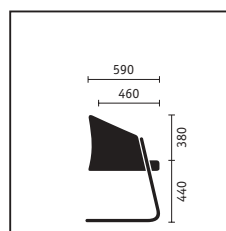

Poltrona girevole medio alta	Poltrona girevole alta	Poltrona oscillante
Meccanismo sedile			
Meccanismo Similar	■	■	
Tecnologie dello schienale			
Resistenza regolabile	■	■	
Sostegno lombare regolabile in altezza	■	■	
Regolazione in altezza del sedile			
Meccanismo Sedo-Lift	■	■	
Varianti telai			
Base in alluminio chiaro verniciato a polvere	■	■	
Base in alluminio nero verniciato a polvere	□	□	
Base in alluminio lucidato	□	□	
Telaio in acciaio cromato			■
Telaio in acciaio verniciato a polvere, colore alluminio chiaro			□
Telaio in acciaio verniciato a polvere, colore nero			□
Colori (meccanica e parti in plastica)			
Nero	■	■	■
Braccioli			
Braccioli integrati con poggia braccia in pelle	■	■	
Braccioli integrati			■
Dotazioni			
Cuscino cervicale in pelle nera		■	
Cuscino cervicale in pelle di colore differente		□	
Cuscino cervicale rivestito con il tessuto dello schienale		□	
Imbottitura bicolore	□	□	□
Rotelle dure per pavimenti morbidi	■	■	
Rotelle morbide per pavimenti duri	□	□	
Piedini in feltro			□
Piedini in plastica			□

■ di serie
□ su richiesta