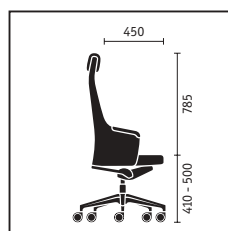

Poltrona girevole medio alta	Poltrona girevole alta	Poltrona oscillante
Meccanismo sedile			
Meccanismo Similar	■	■	
Tecnologie dello schienale			
Resistenza regolabile	■	■	
Sostegno lombare regolabile in altezza	■	■	
Regolazione in altezza del sedile			
Meccanismo Sedo-Lift	■	■	
Varianti telai			
Base in alluminio chiaro verniciato a polvere	■	■	
Base in alluminio nero verniciato a polvere	□	□	
Base in alluminio lucidato	□	□	
Telaio in acciaio cromato			■
Telaio in acciaio verniciato a polvere, colore alluminio chiaro			□
Telaio in acciaio verniciato a polvere, colore nero			□
Colori (meccanica e parti in plastica)			
Nero	■	■	■
Braccioli			
Braccioli integrati con poggia braccia in pelle	■	■	
Braccioli integrati			■
Dotazioni			
Cuscino cervicale in pelle nera		■	
Cuscino cervicale in pelle di colore differente		□	
Cuscino cervicale rivestito con il tessuto dello schienale		□	
Imbottitura bicolore	□	□	□
Rotelle dure per pavimenti morbidi	■	■	
Rotelle morbide per pavimenti duri	□	□	
Piedini in feltro			□
Piedini in plastica			□

■ di serie
□ su richiesta