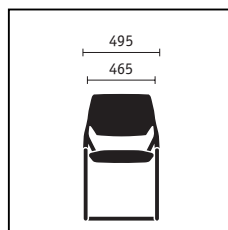

Poltroncina oscillante senza braccioli	Poltroncina oscillante con braccioli
Sedile e schienale		
Plastica bianca	☒	☒
Plastica antracite	☐	☐
Plastica nera	☐	☐
Varianti del telaio		
Telaio in acciaio in alluminio chiaro verniciato a polvere	☒	☒
Telaio in acciaio nero verniciato a polvere	☐	☐
Telaio in acciaio cromato	☐	☐
Dotazioni		
Cucitura bianca a contrasto su cuscino rivestito in pelle	☐	☐
Piedini in plastica	☐	☐
Piedini in feltro	☐	☐
Impilabile (fino a 6 modelli)	☐	☐

☒ di serie
☐ su richiesta

Riciclabilità, qualità e design senza tempo: componenti costanti dei nostri prodotti e della filosofia Sedus attenta alla difesa dell'ambiente. www.sedus.it