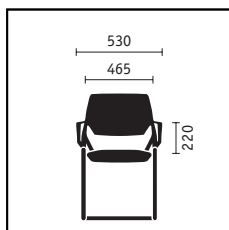

Poltroncina oscillante senza braccioli	Poltroncina oscillante con braccioli
Sedile e schienale		
Plastica bianca	☒	☒
Plastica antracite	☐	☐
Plastica nera	☐	☐
Varianti del telaio		
Telaio in acciaio in alluminio chiaro verniciato a polvere	☒	☒
Telaio in acciaio nero verniciato a polvere	☐	☐
Telaio in acciaio cromato	☐	☐
Dotazioni		
Cucitura bianca a contrasto su cuscino rivestito in pelle	☐	☐
Piedini in plastica	☐	☐
Piedini in feltro	☐	☐
Impilabile (fino a 6 modelli)	☐	☐

☒ di serie
☐ su richiesta

Riciclabilità, qualità e design senza tempo: componenti costanti dei nostri prodotti e della filosofia Sedus attenta alla difesa dell'ambiente. www.sedus.it