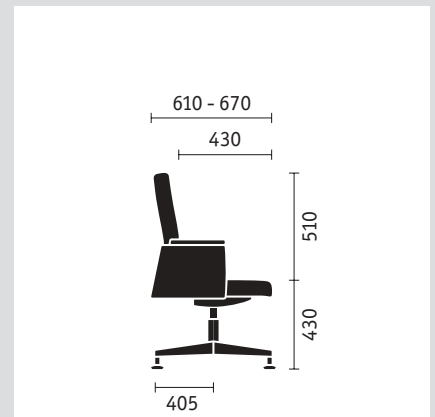

Poltrona girevole per conferenza

Con schienale e ammortizzazione della seduta. Base a quattro razze, girevole con ritorno automatico. Base opzionale con rotelle e colonna fissa.

	Poltrona girevole con schienale medioalto	Poltrona girevole con schienale alto	Poltrona girevole con poggiatesta	Poltrona girevole per conferenza
Meccanismo di seduta				
Meccanismo Similar	●	●	●	
Meccanismo dello schienale				
Resistenza dello schienale regolabile	●	●	●	
Sostegno lombare regolabile in altezza e profondità	●	●	●	
Regolazione in altezza del sedile				
Meccanismo Sedo-Lift	●	●	●	
Ritorno automatico				○
Varianti di telaio				
Base in alluminio cromato	●	●	●	●
Base in alluminio chiaro verniciato a polvere	○	○	○	○
Base in alluminio nero verniciato a polvere	○	○	○	○
Base in alluminio lucido	○	○	○	○
Colore modello/parti in poliuretano				
Nero	●	●	●	●
Braccioli				
Braccioli con rivestimento in pelle	●	●	●	●
Dotazioni				
Sedile più ampio	○	●	●	
Rotelle dure per pavimento morbido	●	●	●	○
Rotelle morbide per pavimento duro	○	○	○	○
Piedini in acciaio inossidabile				●
Piedini in feltro				○

● di serie ○ optional

Elegante e confortevole in tutte le versioni.

Poltrona girevole con schienale medioalto

Poltrona girevole con schienale alto

Poltrona girevole per conferenza con rotelle

Poltrona girevole con schienale medioalto

Poltrona girevole con schienale alto e cuscino cervicale

Poltrona girevole per conferenza con piedini

Dimensioni (in mm): altezza, larghezza e profondità totali, altezza, larghezza e profondità sedile ed anche altezza dello schienale e dei braccioli dal sedile.