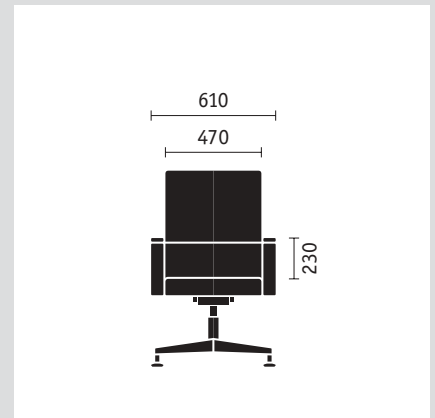

Poltrona girevole per conferenza

Con schienale e ammortizzazione della seduta. Base a quattro razze, girevole con ritorno automatico. Base opzionale con rotelle e colonna fissa.

	Poltrona girevole con schienale medioalto	Poltrona girevole con schienale alto	Poltrona girevole con poggiatesta	Poltrona girevole per conferenza
Meccanismo di seduta				
Meccanismo Similar	●	●	●	
Meccanismo dello schienale				
Resistenza dello schienale regolabile	●	●	●	
Sostegno lombare regolabile in altezza e profondità	●	●	●	
Regolazione in altezza del sedile				
Meccanismo Sedo-Lift	●	●	●	
Ritorno automatico				○
Varianti di telaio				
Base in alluminio cromato	●	●	●	●
Base in alluminio chiaro verniciato a polvere	○	○	○	○
Base in alluminio nero verniciato a polvere	○	○	○	○
Base in alluminio lucido	○	○	○	○
Colore modello/parti in poliuretano				
Nero	●	●	●	●
Braccioli				
Braccioli con rivestimento in pelle	●	●	●	●
Dotazioni				
Sedile più ampio	○	●	●	
Rotelle dure per pavimento morbido	●	●	●	○
Rotelle morbide per pavimento duro	○	○	○	○
Piedini in acciaio inossidabile				●
Piedini in feltro				○

● di serie ○ optional

Elegante e confortevole in tutte le versioni.

Poltrona girevole con schienale medioalto

Poltrona girevole con schienale alto

Poltrona girevole per conferenza con rotelle

Poltrona girevole con schienale medioalto

Poltrona girevole con schienale alto e cuscino cervicale

Poltrona girevole per conferenza con piedini

Dimensioni (in mm): altezza, larghezza e profondità totali, altezza, larghezza e profondità sedile ed anche altezza dello schienale e dei braccioli dal sedile.