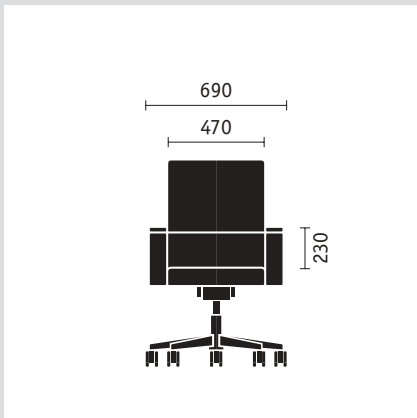

Poltrona girevole con schienale alto e cuscino cervicale

Poltrona girevole per conferenza con piedini

Dimensioni (in mm): altezza, larghezza e profondità totali, altezza, larghezza e profondità sedile ed anche altezza dello schienale e dei braccioli dal sedile.