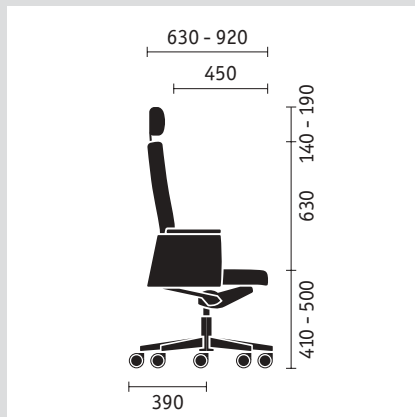

Poltrona girevole per conferenza

Con schienale e ammortizzazione della seduta. Base a quattro razze, girevole con ritorno automatico. Base opzionale con rotelle e colonna fissa.

	Poltrona girevole con schienale medioalto	Poltrona girevole con schienale alto	Poltrona girevole con poggiatesta	Poltrona girevole per conferenza
Meccanismo di seduta				
Meccanismo Similar	●	●	●	
Meccanismo dello schienale				
Resistenza dello schienale regolabile	●	●	●	
Sostegno lombare regolabile in altezza e profondità	●	●	●	
Regolazione in altezza del sedile				
Meccanismo Sedo-Lift	●	●	●	
Ritorno automatico				○
Varianti di telaio				
Base in alluminio cromato	●	●	●	●
Base in alluminio chiaro verniciato a polvere	○	○	○	○
Base in alluminio nero verniciato a polvere	○	○	○	○
Base in alluminio lucido	○	○	○	○
Colore modello/parti in poliuretano				
Nero	●	●	●	●
Braccioli				
Braccioli con rivestimento in pelle	●	●	●	●
Dotazioni				
Sedile più ampio	○	●	●	
Rotelle dure per pavimento morbido	●	●	●	○
Rotelle morbide per pavimento duro	○	○	○	○
Piedini in acciaio inossidabile				●
Piedini in feltro				○

● di serie ○ optional

Elegante e confortevole in tutte le versioni.

Poltrona girevole con schienale medioalto

Poltrona girevole con schienale alto

Poltrona girevole per conferenza con rotelle

Poltrona girevole con schienale medioalto

Poltrona girevole con schienale alto e cuscino cervicale

Poltrona girevole per conferenza con piedini

Dimensioni (in mm): altezza, larghezza e profondità totali, altezza, larghezza e profondità sedile ed anche altezza dello schienale e dei braccioli dal sedile.