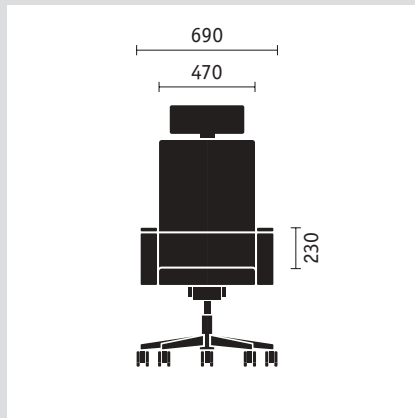

Poltrona girevole con schienale alto e cuscino cervicale

Poltrona girevole per conferenza con piedini

Dimensioni (in mm): altezza, larghezza e profondità totali, altezza, larghezza e profondità sedile ed anche altezza dello schienale e dei braccioli dal sedile.