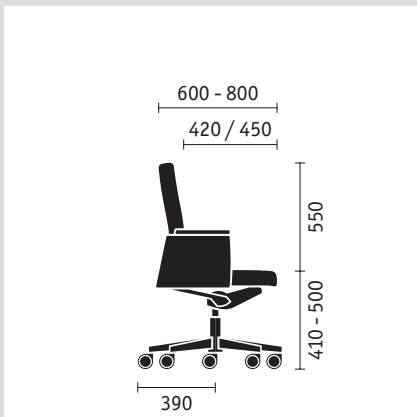

Poltrona girevole per conferenza

Con schienale e ammortizzazione della seduta. Base a quattro razze, girevole con ritorno automatico. Base opzionale con rotelle e colonna fissa.

	Poltrona girevole con schienale medioalto	Poltrona girevole con schienale alto	Poltrona girevole con poggiatesta	Poltrona girevole per conferenza
Meccanismo di seduta				
Meccanismo Similar	●	●	●	
Meccanismo dello schienale				
Resistenza dello schienale regolabile	●	●	●	
Sostegno lombare regolabile in altezza e profondità	●	●	●	
Regolazione in altezza del sedile				
Meccanismo Sedo-Lift	●	●	●	
Ritorno automatico				○
Varianti di telaio				
Base in alluminio cromato	●	●	●	●
Base in alluminio chiaro verniciato a polvere	○	○	○	○
Base in alluminio nero verniciato a polvere	○	○	○	○
Base in alluminio lucido	○	○	○	○
Colore modello/parti in poliuretano				
Nero	●	●	●	●
Braccioli				
Braccioli con rivestimento in pelle	●	●	●	●
Dotazioni				
Sedile più ampio	○	●	●	
Rotelle dure per pavimento morbido	●	●	●	○
Rotelle morbide per pavimento duro	○	○	○	○
Piedini in acciaio inossidabile				●
Piedini in feltro				○

● di serie ○ optional

Elegante e confortevole in tutte le versioni.

Poltrona girevole con schienale medioalto

Poltrona girevole con schienale alto

Poltrona girevole per conferenza con rotelle

Poltrona girevole con schienale medioalto

Poltrona girevole con schienale alto e cuscino cervicale

Poltrona girevole per conferenza con piedini

Dimensioni (in mm): altezza, larghezza e profondità totali, altezza, larghezza e profondità sedile ed anche altezza dello schienale e dei braccioli dal sedile.