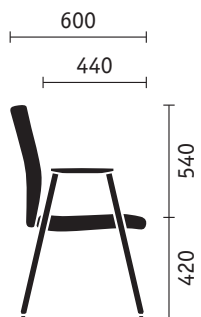

Modelli a 4 gambe