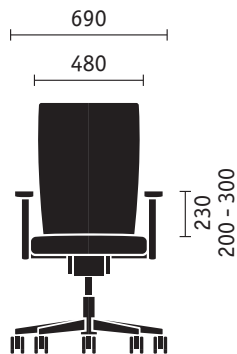

Poltroncine girevoli