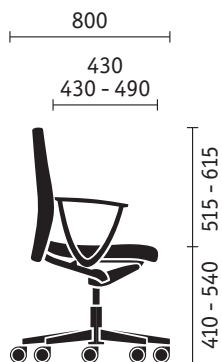

Poltroncine girevoli