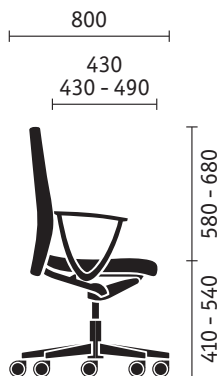

Poltroncine girevoli