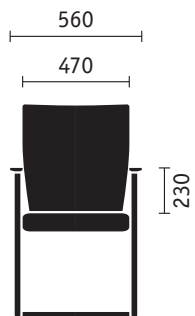

**Modelli a 4 gambe**

*Modello a 4 gambe (tubolare a sezione rotonda)*

*Modello a 4 gambe (tubolare a sezione rotonda) con braccioli*

*Modello a 4 gambe (tubolare a sezione rotonda)*

**Versione oscillante**

*Versione oscillante (tubolare a sezione rotonda)*

*Versione oscillante (tubolare a sezione rotonda) con braccioli*

*Versione oscillante (tubolare a sezione rotonda) impilabile*

**Versione oscillante**

*Versione oscillante (tubolare a sezione rettangolare) con braccioli*

**Ottoman**

*Ottoman con poggiatesta regolabile in altezza (da 375 a 485 mm) e inclinabile (dimensioni 460x390 mm)*

### Versione oscillante

**Dimensioni (in mm)** Altezza, larghezza e profondità complessive; altezza, larghezza e profondità del sedile; altezza dello schienale e dei braccioli dal sedile.

Per i modelli impilabili, indicazione di altezza e profondità massime. Le poltroncine visitatore con tubolare a sezione rettangolare hanno le stesse dimensioni, ma non sono impilabili.