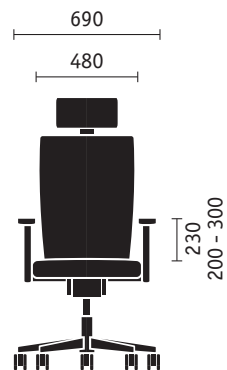

Poltroncine girevoli