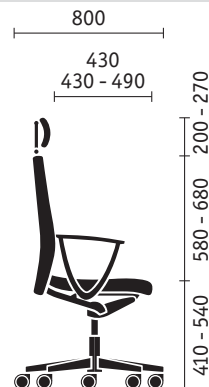

Poltroncine girevoli