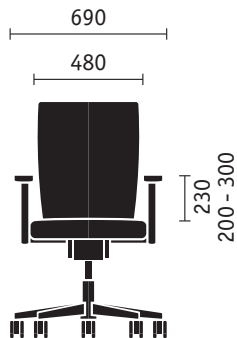

Poltroncine girevoli