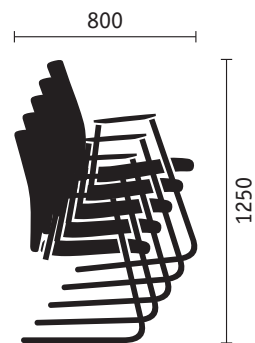

Versione oscillante

Dimensioni (in mm) Altezza, larghezza e profondità complessive; altezza, larghezza e profondità del sedile; altezza dello schienale e dei braccioli dal sedile.

Per i modelli impilabili, indicazione di altezza e profondità massime. Le poltroncine visitatore con tubolare a sezione rettangolare hanno le stesse dimensioni, ma non sono impilabili.