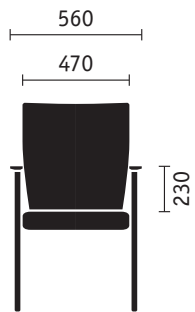

Modelli a 4 gambe