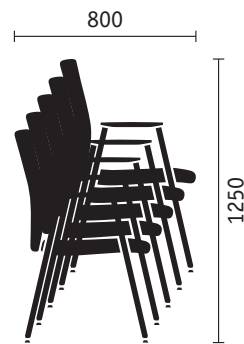

Modelli a 4 gambe