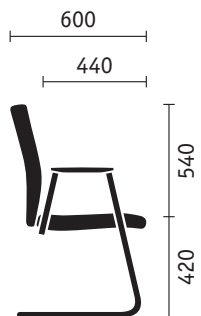

Versione oscillante

Dimensioni (in mm) Altezza, larghezza e profondità complessive; altezza, larghezza e profondità del sedile; altezza dello schienale e dei braccioli dal sedile.

Per i modelli impilabili, indicazione di altezza e profondità massime. Le poltroncine visitatore con tubolare a sezione rettangolare hanno le stesse dimensioni, ma non sono impilabili.