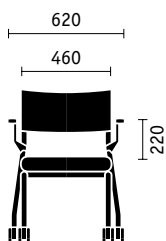

*Design:
Starczewski Design Team Ulm*

Dimensioni (in mm)

*Altezza, larghezza e profondità complessive;
altezza, larghezza e profondità del sedile.*

► **Sedus flip flap: Modelli**

*Modello base,
di serie parcheggiabile*