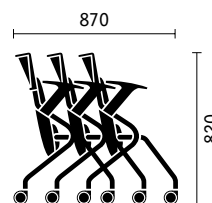

flip flap

sedus

Dati di progettazione

Sedie multifunzione

Sedie per seminari

Sedus flip flap: la nuova libertà di movimento.

Sedus flip flap unisce la libertà del movimento dinamico alla collocazione salvaspazio di una sedia mobile, parcheggiabile, adatta a seminari, corsi di formazione o conferenze, e diventa così il presupposto ideale per attività, movimento e creatività. Con il sedile ribaltabile imbottito, il telaio su rotelle e l'innovativo elemento di movimento dello schienale, il suo design particolare è sinonimo di comfort e qualità.

*Design:
Starczewski Design Team Ulm*

Dimensioni (in mm)

*Altezza, larghezza e profondità complessive;
altezza, larghezza e profondità del sedile.*

► **Sedus flip flap: Modelli**

*Modello base,
di serie parcheggiabile*

Modello con braccioli

*Modello con schienale
dinamico*

*Modello con braccioli e
schienale dinamico*

► **Sedus flip flap: Dotazioni**

Sedile/Schienale

Sedile imbottito, schienale in polipropilene

●

Braccioli in poliammide