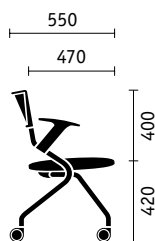

flip flap

sedus

Dati di progettazione

Sedie multifunzione

Sedie per seminari

Sedus flip flap: la nuova libertà di movimento.

Sedus flip flap unisce la libertà del movimento dinamico alla collocazione salvaspazio di una sedia mobile, parcheggiabile, adatta a seminari, corsi di formazione o conferenze, e diventa così il presupposto ideale per attività, movimento e creatività. Con il sedile ribaltabile imbottito, il telaio su rotelle e l'innovativo elemento di movimento dello schienale, il suo design particolare è sinonimo di comfort e qualità.

*Design:
Starczewski Design Team Ulm*

Dimensioni (in mm)

*Altezza, larghezza e profondità complessive;
altezza, larghezza e profondità del sedile.*

► **Sedus flip flap: Modelli**

*Modello base,
di serie parcheggiabile*