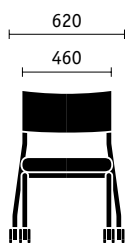

flip flap

sedus

Dati di progettazione

Sedie multifunzione

Sedie per seminari

Sedus flip flap: la nuova libertà di movimento.

Sedus flip flap unisce la libertà del movimento dinamico alla collocazione salvaspazio di una sedia mobile, parcheggiabile, adatta a seminari, corsi di formazione o conferenze, e diventa così il presupposto ideale per attività, movimento e creatività. Con il sedile ribaltabile imbottito, il telaio su rotelle e l'innovativo elemento di movimento dello schienale, il suo design particolare è sinonimo di comfort e qualità.

*Design:
Starczewski Design Team Ulm*

Dimensioni (in mm)

*Altezza, larghezza e profondità complessive;
altezza, larghezza e profondità del sedile.*

► **Sedus flip flap: Modelli**

*Modello base,
di serie parcheggiabile*