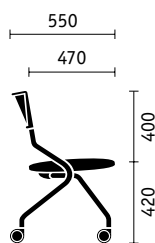

flip flap

sedus

Dati di progettazione

Sedie multifunzione

Sedie per seminari

Sedus flip flap: la nuova libertà di movimento.

Sedus flip flap unisce la libertà del movimento dinamico alla collocazione salvaspazio di una sedia mobile, parcheggiabile, adatta a seminari, corsi di formazione o conferenze, e diventa così il presupposto ideale per attività, movimento e creatività. Con il sedile ribaltabile imbottito, il telaio su rotelle e l'innovativo elemento di movimento dello schienale, il suo design particolare è sinonimo di comfort e qualità.

*Design:
Starczewski Design Team Ulm*

Dimensioni (in mm)

*Altezza, larghezza e profondità complessive;
altezza, larghezza e profondità del sedile.*

► **Sedus flip flap: Modelli**

*Modello base,
di serie parcheggiabile*