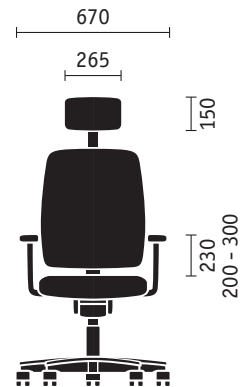

Schienale con sostegno lombare integrato

Disponibile in due versioni (altezza 520 o 590 mm), con sostegno lombare integrato regolabile in altezza di 100 mm a seconda delle esigenze individuali. Per poter lavorare in una posizione sdraiata particolarmente comoda, gli schienali possono avere un poggiatesta regolabile in altezza e inclinazione (altezza 150 mm, larghezza 265 mm).

Poltrona girevole

Poltrona girevole con schienale più alto

Poltrona girevole con schienale più alto e poggiatesta

Modelli a 4 gambe

Modello a 4 gambe

Modello a 4 gambe con braccioli

Modello a 4 gambe impilabile

Poltrona oscillante

Poltrona oscillante

Poltrona oscillante con braccioli

Poltrona oscillante impilabile

Poltrona girevole

Modello a 4 gambe

Poltrona oscillante

Misure (in mm)

Altezza, larghezza e profondità complessive, altezza, larghezza e profondità del sedile; altezza dello schienale e dei braccioli dal sedile. Indicazione dell'altezza e della profondità massima per le sedie impilate.