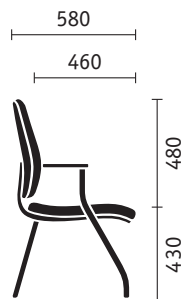

Schienale con sostegno lombare integrato

Disponibile in due versioni (altezza 520 o 590 mm), con sostegno lombare integrato regolabile in altezza di 100 mm a seconda delle esigenze individuali. Per poter lavorare in una posizione sdraiata particolarmente comoda, gli schienali possono avere un poggiatesta regolabile in altezza e inclinazione (altezza 150 mm, larghezza 265 mm).

Poltrona girevole

Poltrona girevole con schienale più alto

Poltrona girevole con schienale più alto e poggiatesta

Modelli a 4 gambe

Modello a 4 gambe

Modello a 4 gambe con braccioli

Modello a 4 gambe impilabile

Poltrona oscillante

Poltrona oscillante

Poltrona oscillante con braccioli

Poltrona oscillante impilabile

Poltrona girevole

Modello a 4 gambe

Poltrona oscillante

Misure (in mm)

Altezza, larghezza e profondità complessive, altezza, larghezza e profondità del sedile; altezza dello schienale e dei braccioli dal sedile. Indicazione dell'altezza e della profondità massima per le sedie impilate.