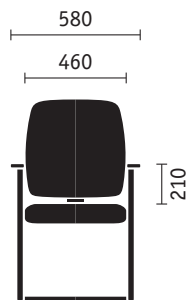

Poltrona girevole

Poltrona girevole con schienale più alto

Poltrona girevole con schienale più alto e poggiatesta

Modelli a 4 gambe

Modello a 4 gambe

Modello a 4 gambe con braccioli

Modello a 4 gambe impilabile

Poltrona oscillante

Poltrona oscillante

Poltrona oscillante con braccioli

Poltrona oscillante impilabile

Poltrona girevole

Modello a 4 gambe

Poltrona oscillante

Misure (in mm)

Altezza, larghezza e profondità complessive, altezza, larghezza e profondità del sedile; altezza dello schienale e dei braccioli dal sedile. Indicazione dell'altezza e della profondità massima per le sedie impilate.