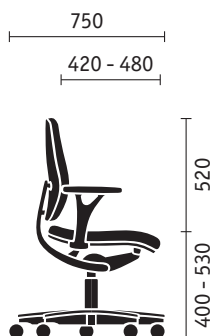

Schienale con sostegno lombare integrato

Disponibile in due versioni (altezza 520 o 590 mm), con sostegno lombare integrato regolabile in altezza di 100 mm a seconda delle esigenze individuali. Per poter lavorare in una posizione sdraiata particolarmente comoda, gli schienali possono avere un poggiatesta regolabile in altezza e inclinazione (altezza 150 mm, larghezza 265 mm).

Poltrona girevole

Poltrona girevole con schienale più alto

Poltrona girevole con schienale più alto e poggiatesta

Modelli a 4 gambe

Modello a 4 gambe

Modello a 4 gambe con braccioli

Modello a 4 gambe impilabile

Poltrona oscillante

Poltrona oscillante

Poltrona oscillante con braccioli

Poltrona oscillante impilabile

Poltrona girevole

Modello a 4 gambe

Poltrona oscillante

Misure (in mm)

Altezza, larghezza e profondità complessive, altezza, larghezza e profondità del sedile; altezza dello schienale e dei braccioli dal sedile. Indicazione dell'altezza e della profondità massima per le sedie impilate.