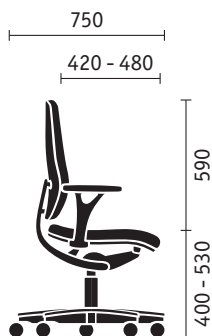

Schienale con sostegno lombare integrato

Disponibile in due versioni (altezza 520 o 590 mm), con sostegno lombare integrato regolabile in altezza di 100 mm a seconda delle esigenze individuali. Per poter lavorare in una posizione sdraiata particolarmente comoda, gli schienali possono avere un poggiatesta regolabile in altezza e inclinazione (altezza 150 mm, larghezza 265 mm).

Poltrona girevole

Poltrona girevole con schienale più alto

Poltrona girevole con schienale più alto e poggiatesta

Modelli a 4 gambe

Modello a 4 gambe

Modello a 4 gambe con braccioli

Modello a 4 gambe impilabile

Poltrona oscillante

Poltrona oscillante

Poltrona oscillante con braccioli

Poltrona oscillante impilabile

Poltrona girevole

Modello a 4 gambe

Poltrona oscillante

Misure (in mm)

Altezza, larghezza e profondità complessive, altezza, larghezza e profondità del sedile; altezza dello schienale e dei braccioli dal sedile. Indicazione dell'altezza e della profondità massima per le sedie impilate.