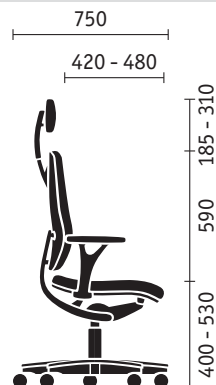

Poltrona girevole

Poltrona girevole con schienale più alto

Poltrona girevole con schienale più alto e poggiatesta

Modelli a 4 gambe

Modello a 4 gambe

Modello a 4 gambe con braccioli

Modello a 4 gambe impilabile

Poltrona oscillante

Poltrona oscillante

Poltrona oscillante con braccioli

Poltrona oscillante impilabile

Poltrona girevole

Modello a 4 gambe

Poltrona oscillante

Misure (in mm)

Altezza, larghezza e profondità complessive, altezza, larghezza e profondità del sedile; altezza dello schienale e dei braccioli dal sedile. Indicazione dell'altezza e della profondità massima per le sedie impilate.