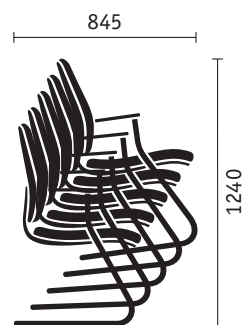

Poltrona girevole

Poltrona girevole con schienale più alto

Poltrona girevole con schienale più alto e poggiatesta

Modelli a 4 gambe

Modello a 4 gambe

Modello a 4 gambe con braccioli

Modello a 4 gambe impilabile

Poltrona oscillante

Poltrona oscillante

Poltrona oscillante con braccioli

Poltrona oscillante impilabile

Poltrona girevole

Modello a 4 gambe

Poltrona oscillante

Misure (in mm)

Altezza, larghezza e profondità complessive, altezza, larghezza e profondità del sedile; altezza dello schienale e dei braccioli dal sedile. Indicazione dell'altezza e della profondità massima per le sedie impilate.