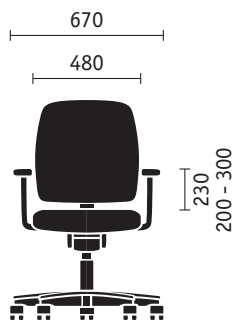

Schienale con sostegno lombare integrato

Disponibile in due versioni (altezza 520 o 590 mm), con sostegno lombare integrato regolabile in altezza di 100 mm a seconda delle esigenze individuali. Per poter lavorare in una posizione sdraiata particolarmente comoda, gli schienali possono avere un poggiatesta regolabile in altezza e inclinazione (altezza 150 mm, larghezza 265 mm).

Poltrona girevole

Poltrona girevole con schienale più alto

Poltrona girevole con schienale più alto e poggiatesta

Modelli a 4 gambe

Modello a 4 gambe

Modello a 4 gambe con braccioli

Modello a 4 gambe impilabile

Poltrona oscillante

Poltrona oscillante

Poltrona oscillante con braccioli

Poltrona oscillante impilabile

Poltrona girevole

Modello a 4 gambe

Poltrona oscillante

Misure (in mm)

Altezza, larghezza e profondità complessive, altezza, larghezza e profondità del sedile; altezza dello schienale e dei braccioli dal sedile. Indicazione dell'altezza e della profondità massima per le sedie impilate.