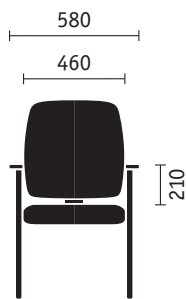

Poltrona girevole

Poltrona girevole con schienale più alto

Poltrona girevole con schienale più alto e poggiatesta

Modelli a 4 gambe

Modello a 4 gambe

Modello a 4 gambe con braccioli

Modello a 4 gambe impilabile

Poltrona oscillante

Poltrona oscillante

Poltrona oscillante con braccioli

Poltrona oscillante impilabile

Poltrona girevole

Modello a 4 gambe

Poltrona oscillante

Misure (in mm)

Altezza, larghezza e profondità complessive, altezza, larghezza e profondità del sedile; altezza dello schienale e dei braccioli dal sedile. Indicazione dell'altezza e della profondità massima per le sedie impilate.