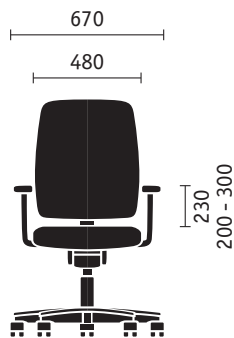

Schienale con sostegno lombare integrato

Disponibile in due versioni (altezza 520 o 590 mm), con sostegno lombare integrato regolabile in altezza di 100 mm a seconda delle esigenze individuali. Per poter lavorare in una posizione sdraiata particolarmente comoda, gli schienali possono avere un poggiatesta regolabile in altezza e inclinazione (altezza 150 mm, larghezza 265 mm).

Poltrona girevole

Poltrona girevole con schienale più alto

Poltrona girevole con schienale più alto e poggiatesta

Modelli a 4 gambe

Modello a 4 gambe

Modello a 4 gambe con braccioli

Modello a 4 gambe impilabile

Poltrona oscillante

Poltrona oscillante

Poltrona oscillante con braccioli

Poltrona oscillante impilabile

Poltrona girevole

Modello a 4 gambe

Poltrona oscillante

Misure (in mm)

Altezza, larghezza e profondità complessive, altezza, larghezza e profondità del sedile; altezza dello schienale e dei braccioli dal sedile. Indicazione dell'altezza e della profondità massima per le sedie impilate.