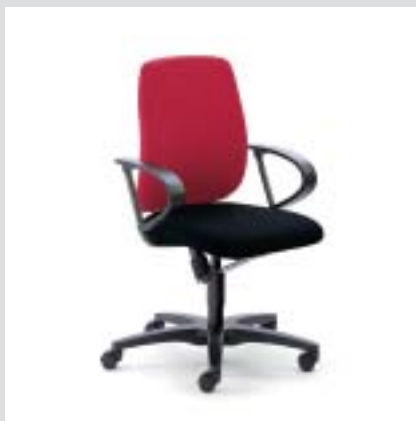

concept one

sedus

Con la sua forma moderna e discreta concept one è l'asceta tra le sedie girevoli per ufficio. Una sedia che ha tutto ciò che crea la sensazione di stare seduti con Sedus. Il bello di concept one è che non solo è divertente stare seduti, ma anche il suo prezzo piace.

Schienale

Regolabile in altezza con possibilità di regolazione della resistenza dello schienale.

Sedile sagomato

Il sedile anatomico sagomato favorisce una postura ergonomica.

Inclinazione del sedile e sedile scorrevole

Se si desidera è possibile inclinare il sedile in avanti e farlo scorrere in profondità.

Braccioli

Braccioli standard, braccioli 3D.

Varianti

Pelle in 10 colori, oltre 100 rivestimenti in tessuto, base in 4 versioni.

Ogni dettaglio è al servizio del Vostro comfort.

Sedie girevoli

Sedia girevole

Sedia girevole con braccioli standard

Sedia girevole con braccioli 3D regolabili

Modelli a 4 gambe

Modello a 4 gambe

Modello a 4 gambe con braccioli