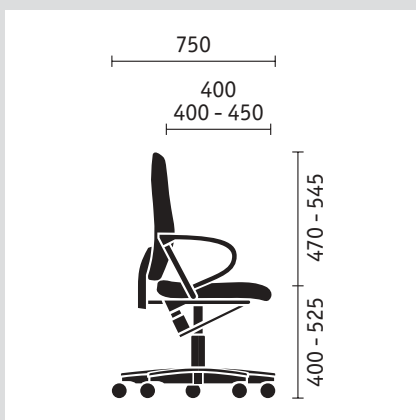

Ogni dettaglio è al servizio del Vostro comfort.

Sedie girevoli

Sedia girevole

Sedia girevole con braccioli standard

Sedia girevole con braccioli 3D regolabili

Modelli a 4 gambe

Modello a 4 gambe

Modello a 4 gambe con braccioli

Modello a 4 gambe impilabile di serie

Sedie girevoli

Modelli a 4 gambe

Dimensioni (in mm)

Altezza, larghezza e profondità complessive; altezza, larghezza e profondità del sedile; altezza dello schienale e dei braccioli dal sedile.
Per i modelli impilabili indicazione di altezza e profondità massima.