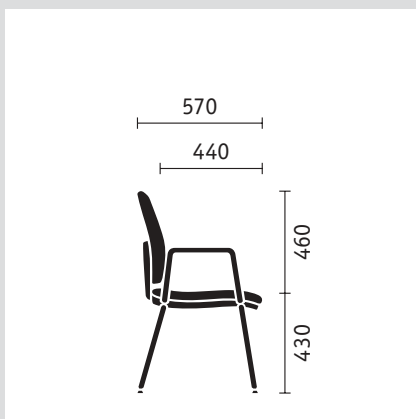

Ogni dettaglio è al servizio del Vostro comfort.

Sedie girevoli

Sedia girevole

Sedia girevole con braccioli standard

Sedia girevole con braccioli 3D regolabili

Modelli a 4 gambe

Modello a 4 gambe

Modello a 4 gambe con braccioli

Modello a 4 gambe impilabile di serie

Sedie girevoli

Modelli a 4 gambe

Dimensioni (in mm)

Altezza, larghezza e profondità complessive; altezza, larghezza e profondità del sedile; altezza dello schienale e dei braccioli dal sedile.
Per i modelli impilabili indicazione di altezza e profondità massima.