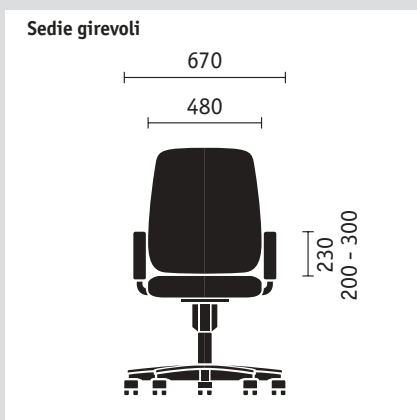

Ogni dettaglio è al servizio del Vostro comfort.

Sedie girevoli

Sedia girevole

Sedia girevole con braccioli standard

Sedia girevole con braccioli 3D regolabili

Modelli a 4 gambe

Modello a 4 gambe

Modello a 4 gambe con braccioli

Modello a 4 gambe impilabile di serie

Sedie girevoli

Modelli a 4 gambe

Dimensioni (in mm)

Altezza, larghezza e profondità complessive; altezza, larghezza e profondità del sedile; altezza dello schienale e dei braccioli dal sedile.
Per i modelli impilabili indicazione di altezza e profondità massima.