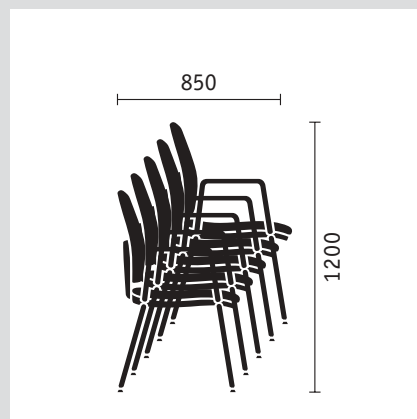

Ogni dettaglio è al servizio del Vostro comfort.

Sedie girevoli

Sedia girevole

Sedia girevole con braccioli standard

Sedia girevole con braccioli 3D regolabili

Modelli a 4 gambe

Modello a 4 gambe

Modello a 4 gambe con braccioli

Modello a 4 gambe impilabile di serie

Sedie girevoli

Modelli a 4 gambe

Dimensioni (in mm)

Altezza, larghezza e profondità complessive; altezza, larghezza e profondità del sedile; altezza dello schienale e dei braccioli dal sedile.
Per i modelli impilabili indicazione di altezza e profondità massima.