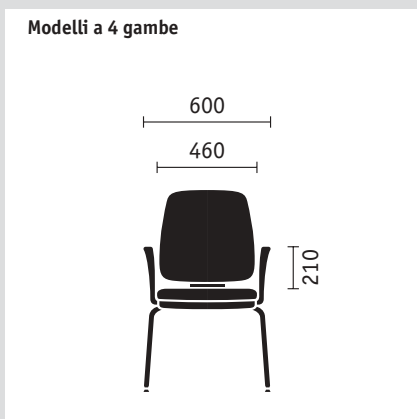

Ogni dettaglio è al servizio del Vostro comfort.

Sedie girevoli

Sedia girevole

Sedia girevole con braccioli standard

Sedia girevole con braccioli 3D regolabili

Modelli a 4 gambe

Modello a 4 gambe

Modello a 4 gambe con braccioli

Modello a 4 gambe impilabile di serie

Sedie girevoli

Modelli a 4 gambe

Dimensioni (in mm)

Altezza, larghezza e profondità complessive; altezza, larghezza e profondità del sedile; altezza dello schienale e dei braccioli dal sedile.
Per i modelli impilabili indicazione di altezza e profondità massima.